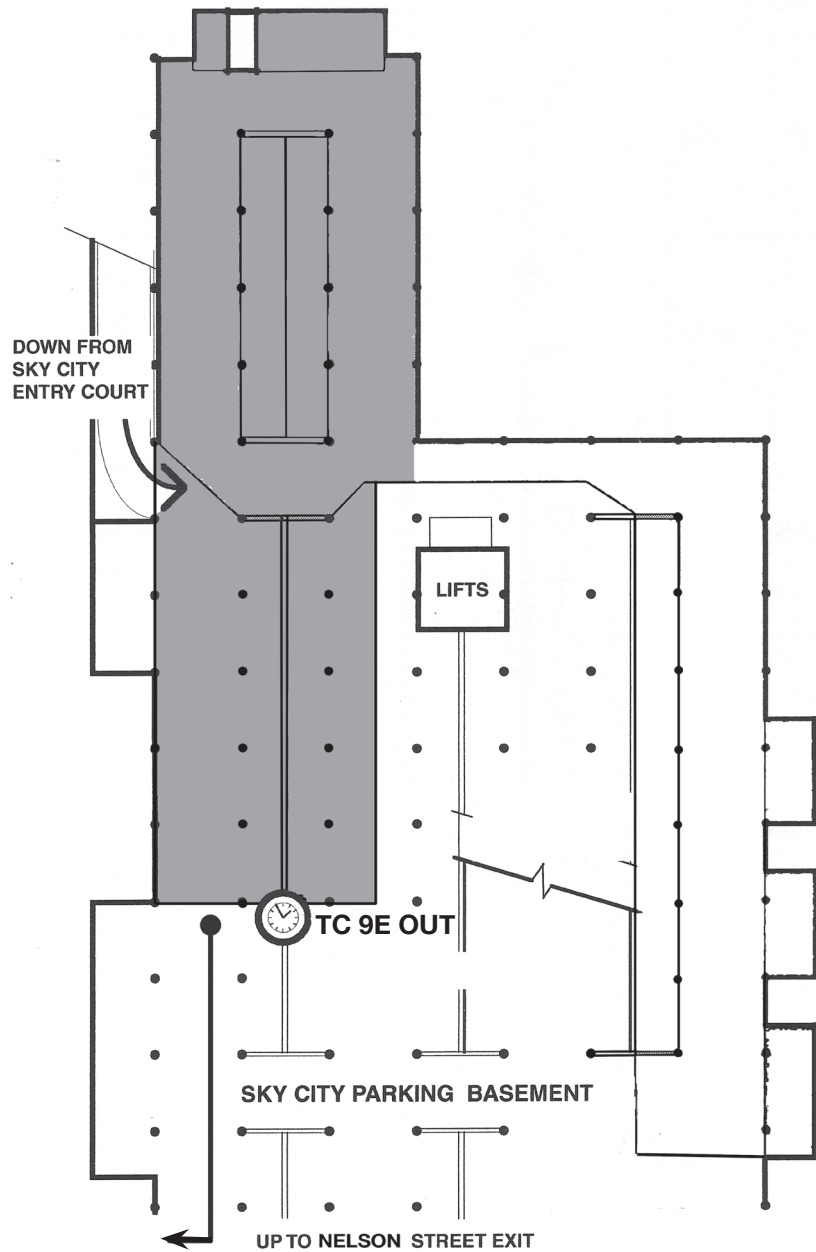

SKY CITY AUCKLAND PARC FERME OUT

First Car : 06.00 hours

SKY CITY AUCKLAND PARC FERME

First Car : 06.00 hours